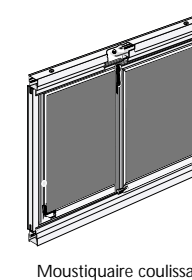

Cette moustiquaire enroulable se fait discrète ou invisible hiver comme été. Son mécanisme est simple et fiable.

Moustiquaire porte Moustiporte®

Cette moustiquaire conçue comme une véritable porte est faite pour s'ouvrir vers l'extérieur avec aisance.

Moustiquaire porte Moustigliss®

Cette moustiquaire coulissante est idéale pour équiper une grande baie vitrée et se confond parfaitement avec votre menuiserie coulissante. Plusieurs variantes sont réalisables et son fonctionnement est aisé et silencieux.

Moustiquaire enroulable fenêtre Basic

Moustiquaire enroulable fenêtre "Moustiroll"

Moustiquaire coulissante pour fenêtre "Moustigliss" à 2 vantaux

Moustiquaire à guillotine pour fenêtre "Mousticale"

Moustiquaire fixe pour fenêtre "Moustifix"