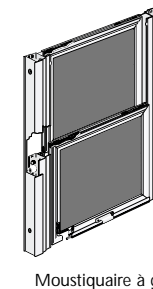

Cette moustiquaire enroulable se fait discrète ou invisible hiver comme été. Son mécanisme est simple et fiable.

Moustiquaire porte Moustiporte®

Cette moustiquaire conçue comme une véritable porte est faite pour s'ouvrir vers l'extérieur avec aisance.

Moustiquaire porte Moustigliss®

Cette moustiquaire coulissante est idéale pour équiper une grande baie vitrée et se confond parfaitement avec votre menuiserie coulissante. Plusieurs variantes sont réalisables et son fonctionnement est aisé et silencieux.

Moustiquaire enroulable fenêtre Basic

Moustiquaire enroulable fenêtre "Moustiroll"

Moustiquaire coulissante pour fenêtre "Moustigliss" à 2 vantaux

Moustiquaire à guillotine pour fenêtre "Mousticale"

Moustiquaire fixe pour fenêtre "Moustifix"