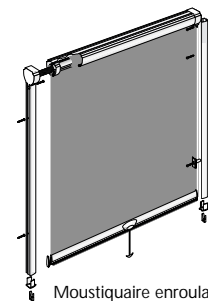

Moustiquaire enroulable fenêtre Basic